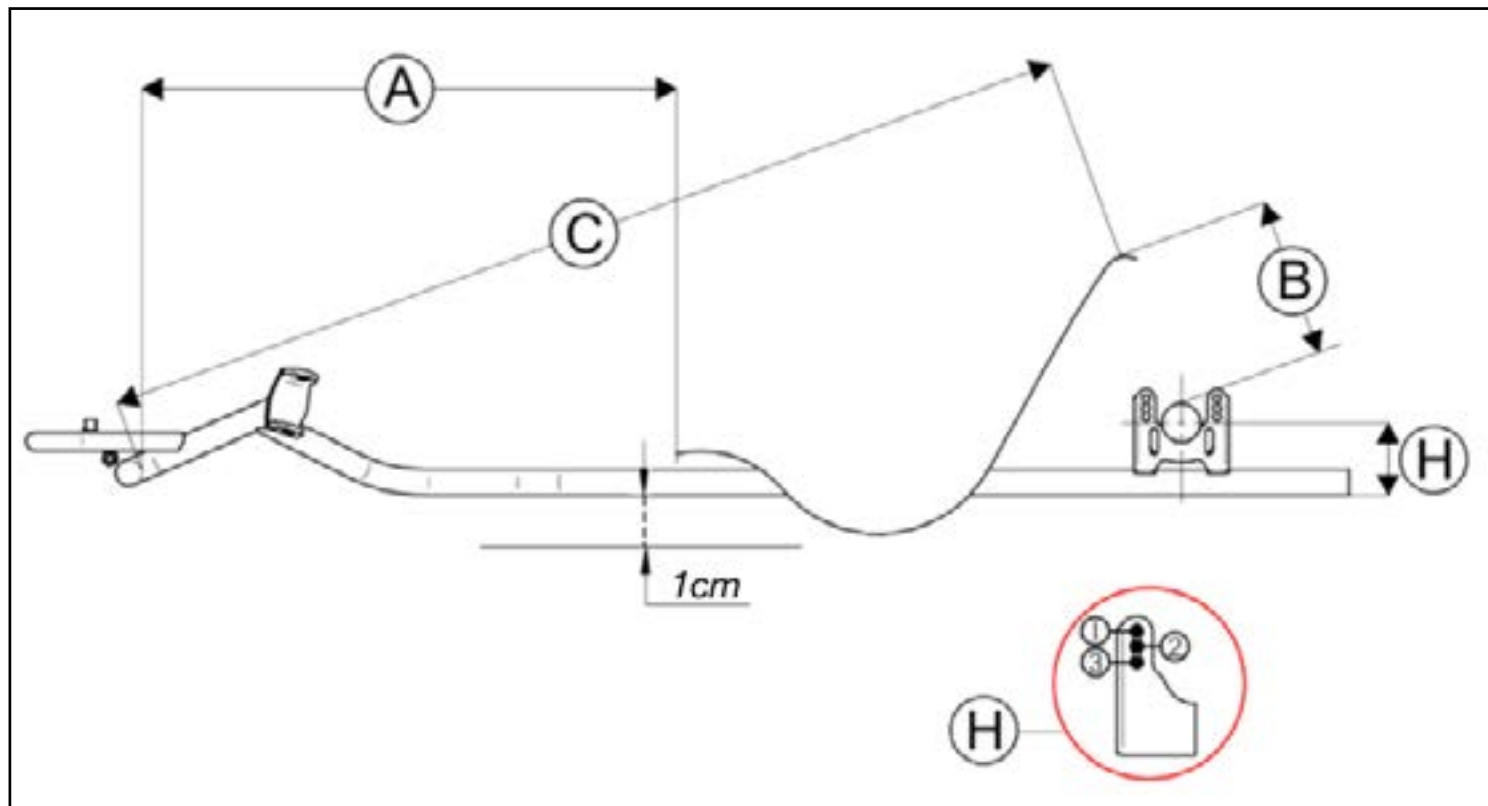

SEAT POSITION

POSIZIONE SEDILE

CHASSIS MODEL/MODELLO TELAIO	H	A [R/DX]	B	C
RY30 - RY32	1	63,5	20	127,5
CRY30 - CRY32	1	65	19	129
R30C-Y	-	60	22	-
AR28-RX	-	57	23	-
AM29-Y	-	57	23	-
L28C-Y	-	45	22	-
C28-R	2	55	19	-
B25-X	-	42	19	-

ALL THE MEASURES ARE DESIGNED IN CM - TUTTE LE MISURE SONO IN CM

ALL DATA ARE SUBJECT TO TOLERANCES - TUTTE LE MISURE SONO INDICATIVE